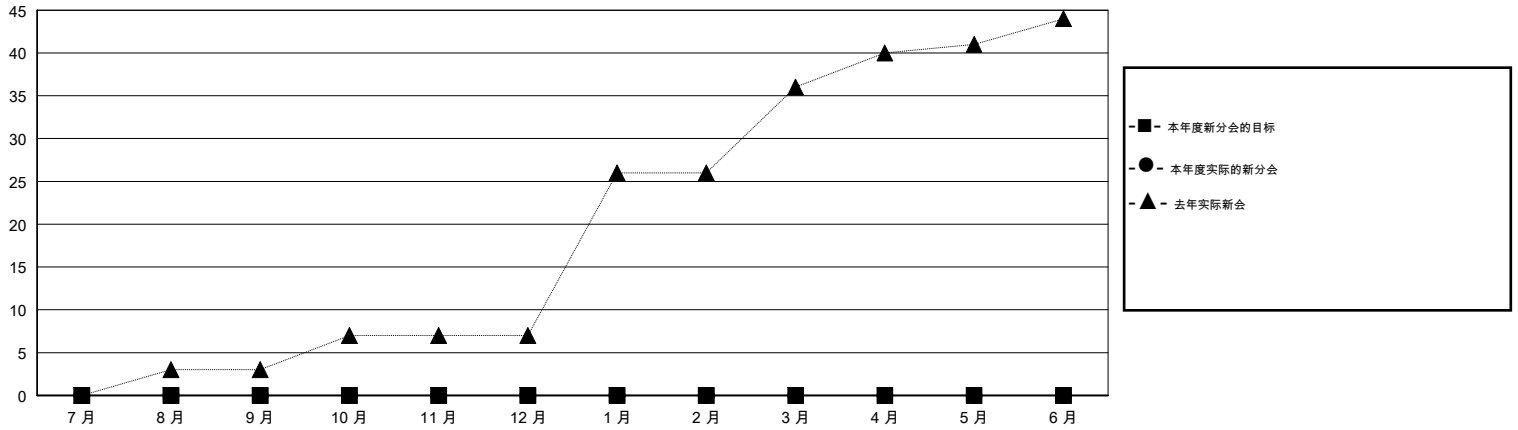

MONTHLY MEMBERSHIP PROGRESS REPORT

District 381

Results as of: 03/31/2019

GMT: ZIYU LIN

地点 CHINA

GMT宪章区

分会			
成果 2018-2019			
季	新分会目标	新会	会员流失的分会
7月/8月/9月	0	0	0
10月/11月/12月	0	0	0
1月/2月/3月	0	0	0
4月/5月/6月	0	0	0

位会员@每位须缴			
成果 2018-2019			
季	会员净增长目标	实际会员增长数	实际退会会员 (包括转会)
7月/8月/9月	250	101	94
10月/11月/12月	250	29	1,407
1月/2月/3月	150	0	0
4月/5月/6月	100	0	0

目标与实际新会累积

目标和实际会员累积

已取消的分会: 0	34 CLUBS OF 276 增添1位或以上的新会员	性别分布 男 6,949 (67.13%) 女 3,402 (32.87%) 年度女性会员百分比目标: 0%
放弃的会员 过世 2 分会已取消 0 其他 1,499 总计 1,501	点击这里取得累计会员数据	总计家庭单位会员数 472 支付减半会费的家庭会员 240