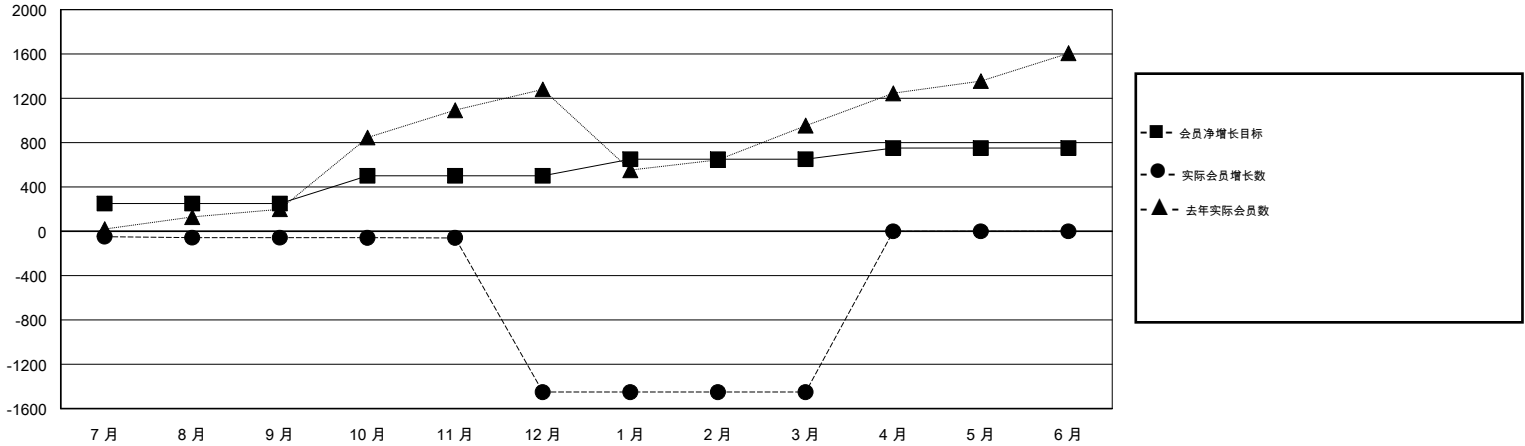

MONTHLY MEMBERSHIP PROGRESS REPORT

District 381

Results as of: 03/31/2019

GMT: ZIYU LIN

地点 CHINA

GMT宪章区

分会			
成果 2018-2019			
季	新分会目标	新会	会员流失的分会
7月/8月/9月	0	0	0
10月/11月/12月	0	0	0
1月/2月/3月	0	0	0
4月/5月/6月	0	0	0

位会员@每位须缴			
成果 2018-2019			
季	会员净增长目标	实际会员增长数	实际退会会员 (包括转会)
7月/8月/9月	250	101	94
10月/11月/12月	250	29	1,407
1月/2月/3月	150	0	0
4月/5月/6月	100	0	0

目标与实际新会累积

目标和实际会员累积

已取消的分会: 0	34 CLUBS OF 276 增添1位或以上的新会员	性别分布 男 6,949 (67.13%) 女 3,402 (32.87%) 年度女性会员百分比目标: 0%
放弃的会员 过世 2 分会已取消 0 其他 1,499 总计 1,501	点击这里取得累计会员数据	总计家庭单位会员数 472 支付减半会费的家庭会员 240